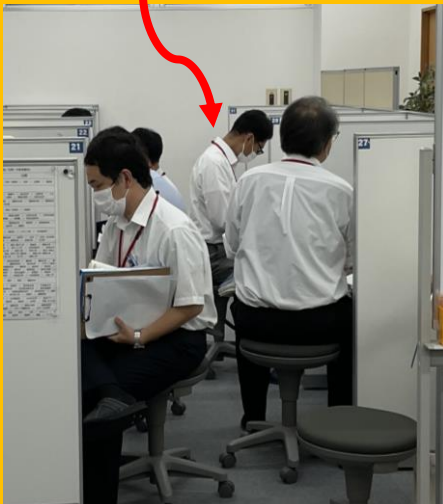

完全個別指導なので先生を独り占めできる。
分からなところをどんどん質問しています！